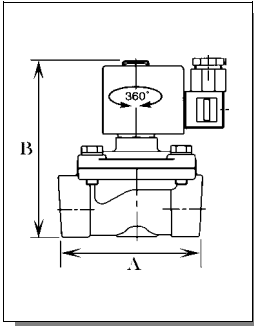

*Series 262 & 040
Minimum pressure 0 bar*

Fig No	BSP	A	B	Orifice Size	MAX PRESSURE BAR		SPARES KIT NO		COIL SIZE	
					GAS		AC	DC	AC	DC
					AC	DC				
EGSCE262C002	1/8	30	65	3.2	2.76	—	K312-984	—	M6-FT	—
EGSCE262C090	1/4	40	75	6.7	2.10	—	K312-979	—	M6-FT	—
EGSCE040B001	3/8	70	98	19	0.086	—	K312-984	—	MXX-FB	—
EGSCE040B002	1/2	70	98	19	0.086	—	K412-984	—	MXX-FB	—
EGSCE040B003	3/4	84	109	19	0.086	—	K312-984	—	MXX-FB	—
EGSCE040A24	1	108	130	23.8	0.086	—	K320-011	—	M12-FB	—